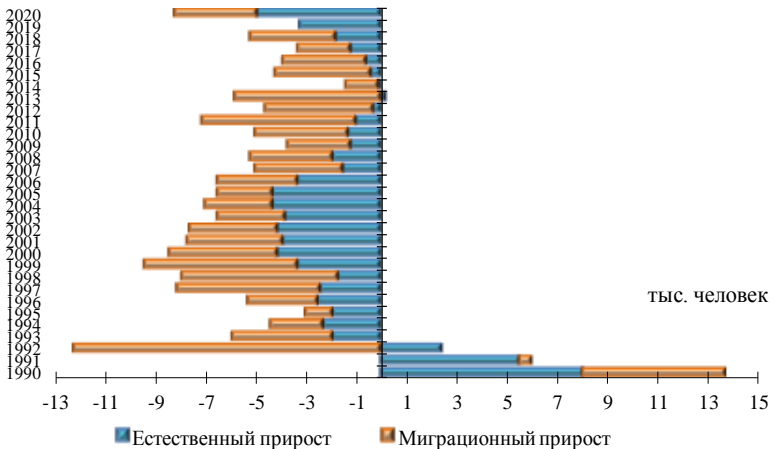

ИЗМЕНЕНИЕ ЧИСЛЕННОСТИ НАСЕЛЕНИЯ

	Амурская область	Районы Крайнего Севера
Численность населения на 1 января 2020г.	790044	92653
Изменения за 2020 год		
общий прирост	-8198	-1329
в том числе:		
естественный прирост	-4910	-672
миграционный прирост	-3288	-657
объем административно-территориальных преобразований	-	-
Численность населения на 1 января 2021г.	781846	91324

**Элементы изменения численности населения
Амурской области за 1990-2020гг.**