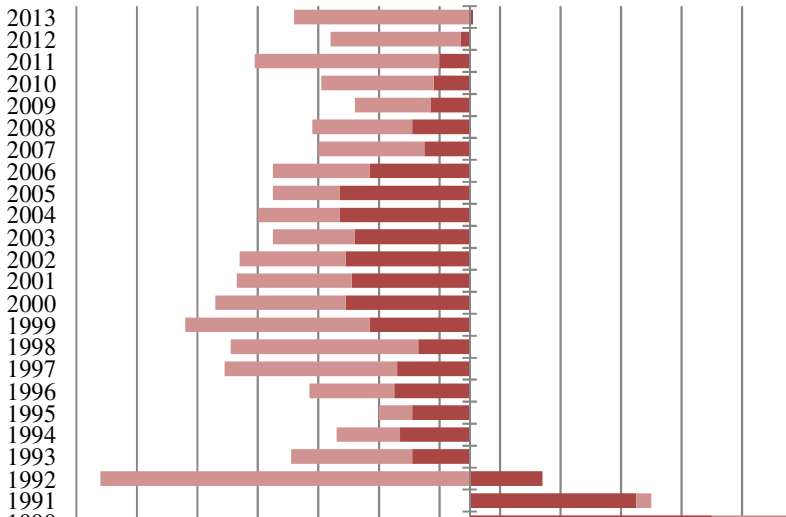

ИЗМЕНЕНИЕ ЧИСЛЕННОСТИ НАСЕЛЕНИЯ

	Амурская область	Районы Крайнего Севера
Численность населения на 1 января 2013г.	816910	101731
Изменения за 2013 год		
общий прирост	-5636	-1890
в том числе:		
естественный прирост	133	98
миграционный прирост	-5769	-1988
объем административно- территориальных преобразований	-	-
Численность населения на 1 января 2014г.	811274	99841

Элементы изменения численности населения Амурской области за 1990-2013гг.